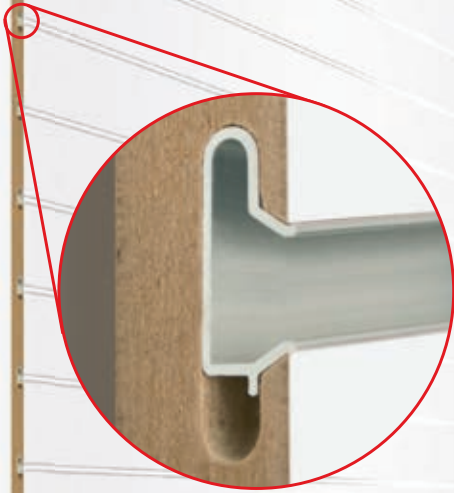

SPACEWALL®

**NEU: SPACEWALL® light HQ
mit CPL-Beschichtung**

**NEW: SPACEWALL® light HQ
with CPL Lamination**

- **CPL-Dekor**

Hoch kratz- und abriebfest – für maximale Haltbarkeit, brillante, lichtechte Farben und Oberflächenstrukturen. Eine breite Palette an weiteren Farben und Dekoren steht für Sie zur Auswahl!

- **MDF-Platte**

in Premium-Qualität mit bester Oberflächengüte und hoher Belastbarkeit – LGA-geprüft

- **Alu-Power-Profil**

für zusätzliche Stabilität und optimale Handhabung

- **CPL-Decor**

Extremely scratch- and abrasion-resistant – for maximum durability, brilliant, lightfast colours and surface textures. A wide range of colours and decors is available!

- **MDF panel**

in premium quality with best surface finish and high load capacity.